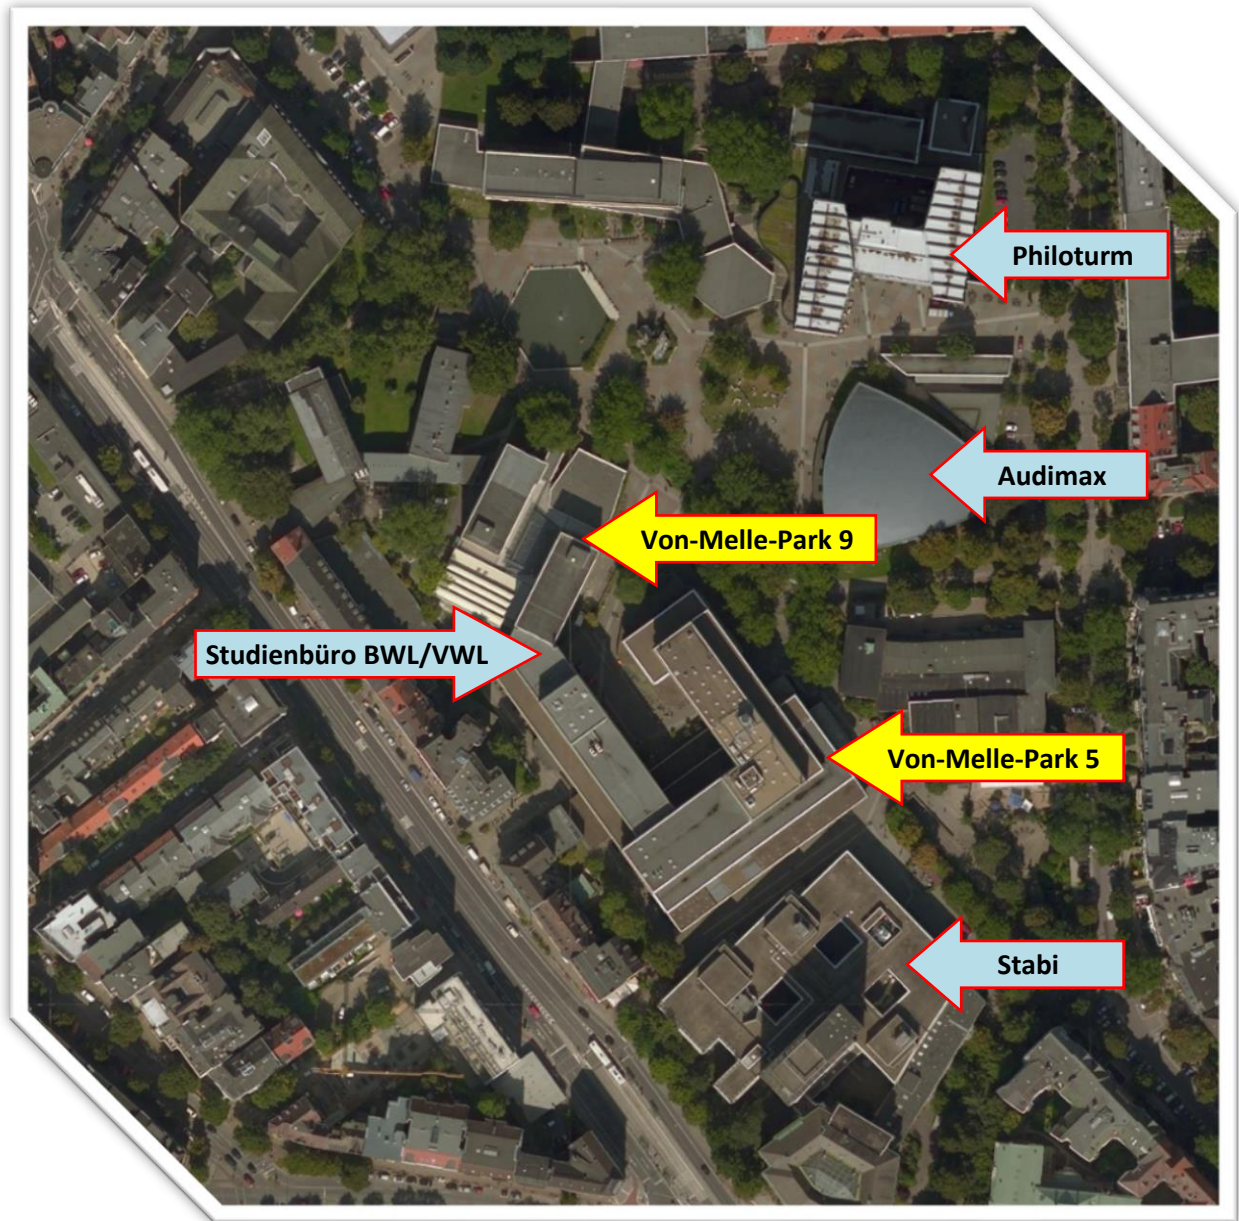

Wegbeschreibung zu unseren Workshops:

Von Melle-Park 5 („WiWi-Bunker“): Die Räume befinden sich im **2. Obergeschoss** (Aufgang A).

Von Melle-Park 9 („Fachbereich Sozialökonomie“): Das Gebäude grenzt an den WiWi-Bunker, rechts vom Servicepoint der Studienbüros BWL und VWL. Die Räume befinden sich im **Erdgeschoss**.